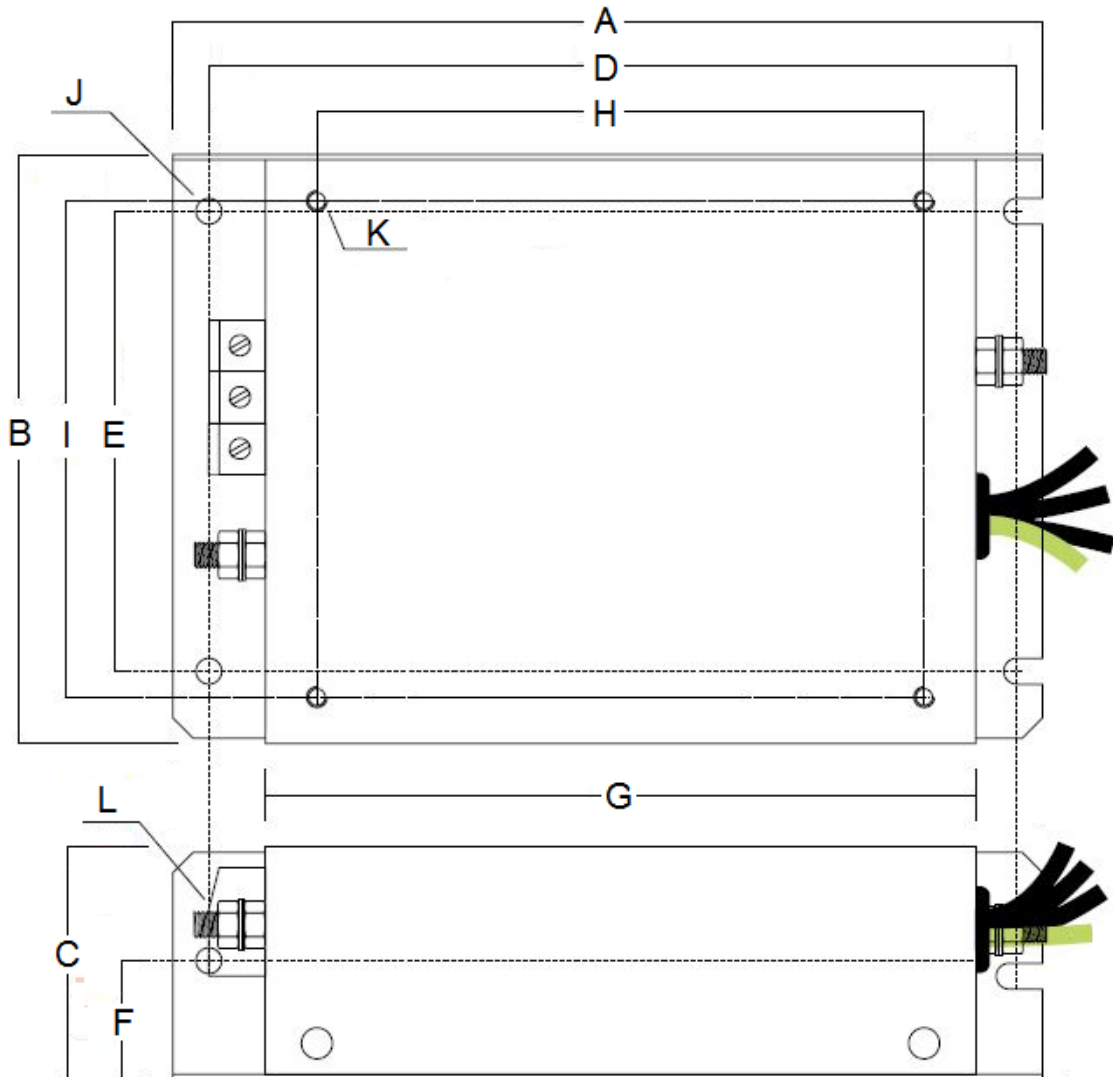

Dimensions Type 1 [mm]												
Model:	A	B	C	D	E	F	G	H	I	J	K	L
FPF-9120-10 FPF-9120-10-LL	169	71	45	156	51	22	135	118	56	∅5.0	2×M4	M5
FPF-9120-14 FPF-9120-24 FPF-9120-14-LL FPF-9120-24-LL	169	111	50	156	91	25	135	118	96	∅5.0	4×M4	M5

Filter Type 1

Dimensions Type 2 [mm]												
Model:	A	B	C	D	E	F	G	H	I	J	K	L
FPF-9340-05 FPF-9340-10/2 FPF-9340-05-LL FPF-9340-10-LL	169	114	45	156	91	23	138	118	96	∅5.0	4×M4	M5
FPF-9340-14 FPF-9340-14-LL	174	144	50	161	120	25	135	118	128	∅5.0	4×M4	M5

Filter Type 2

Dimensions Type 3 [mm]									
Model:	A	B	C	D	E	F	G	H	I
FPF-9340-30 FPF-9340-30-LL	306	150	52	290	122	26	248	Ø5.5	4×M5
FPF-9340-50 FPF-9340-50-LL	357	182	62	330	160	31	285	Ø5.5	4×M5

Filter Type3