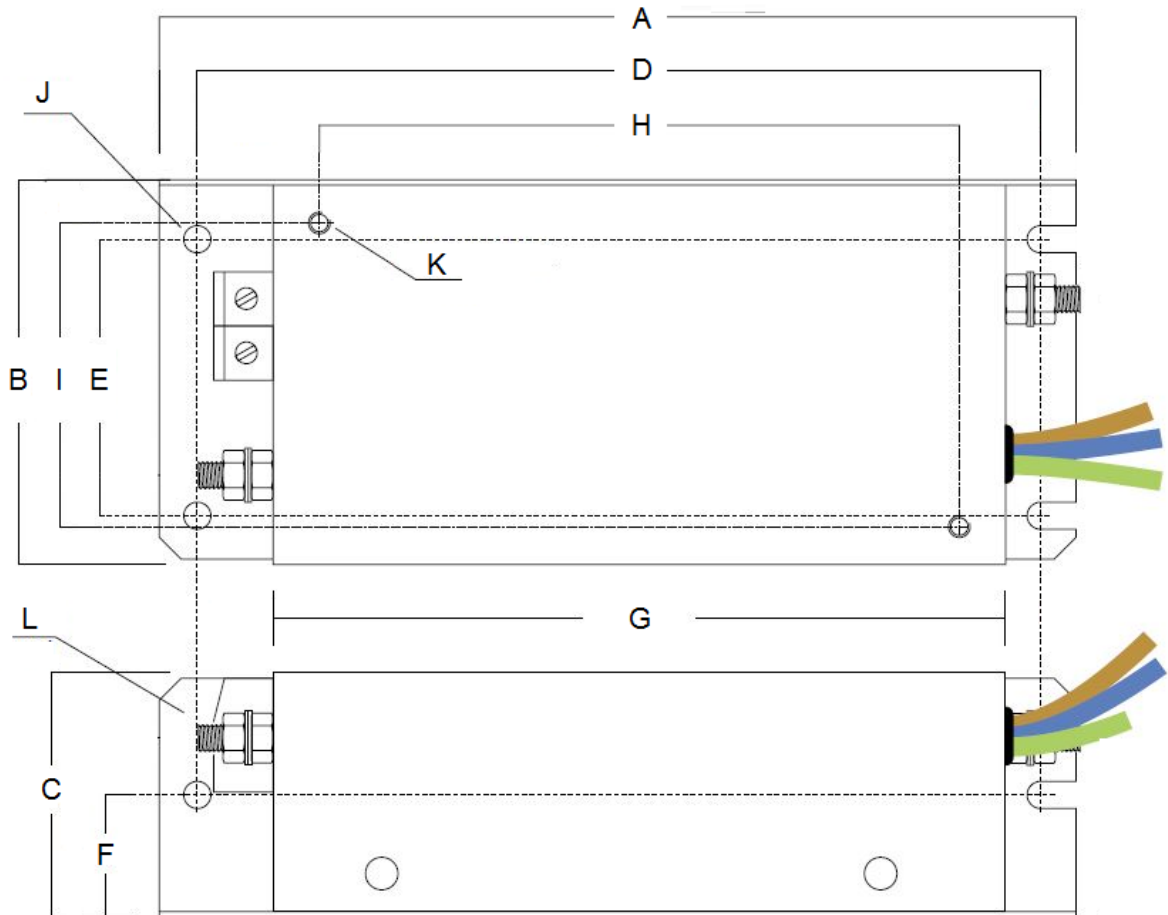

Dimensions Type 1 [mm]												
Model:	A	B	C	D	E	F	G	H	I	J	K	L
FPF-9120-10 FPF-9120-10-LL	169	71	45	156	51	22	135	118	56	∅5.0	2×M4	M5
FPF-9120-14 FPF-9120-24 FPF-9120-14-LL FPF-9120-24-LL	169	111	50	156	91	25	135	118	96	∅5.0	4×M4	M5

Filter Type 1

Dimensions Type 2 [mm]												
Model:	A	B	C	D	E	F	G	H	I	J	K	L
FPF-9340-05 FPF-9340-10/2 FPF-9340-05-LL FPF-9340-10-LL	169	114	45	156	91	23	138	118	96	∅5.0	4×M4	M5
FPF-9340-14 FPF-9340-14-LL	174	144	50	161	120	25	135	118	128	∅5.0	4×M4	M5

Filter Type 2

Dimensions Type 3 [mm]									
Model:	A	B	C	D	E	F	G	H	I
FPF-9340-30 FPF-9340-30-LL	306	150	52	290	122	26	248	Ø5.5	4×M5
FPF-9340-50 FPF-9340-50-LL	357	182	62	330	160	31	285	Ø5.5	4×M5

Filter Type3