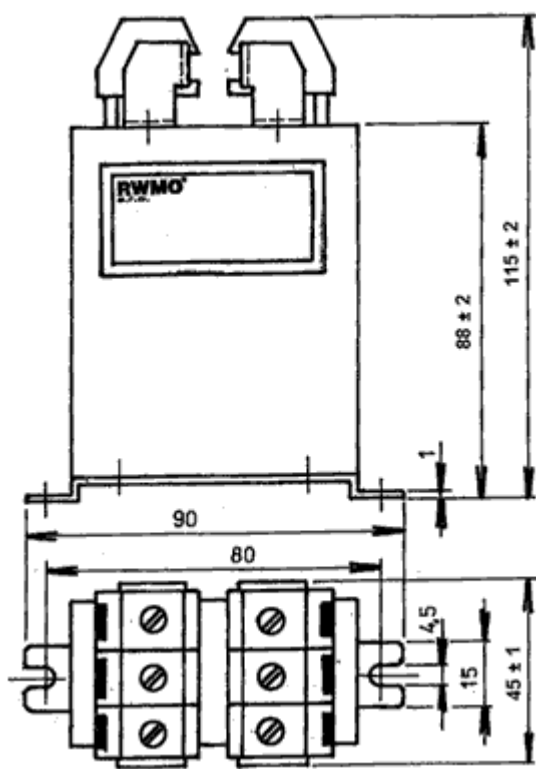

## Odrušovací filtry RWMO pro měniče s 1f napájením

Typ filtru	Jm. proud [A]	Hmotnost [kg]
NLA062P72-04V	6.3	0,53
NLA102P72-04V	10	0,53
NLA162P72-04V	16	0,53
NLA252P72-04V	25	0,53

Rozměrový náčrt provedení 1

Rozměrový náčrt provedení V

velikost 5

velikost 1

velikost 2

velikost 3

velikost 4

Typ filtru	jm. proud [A]	Hmotnost [kg]	A	B	C	D	E
M1003S02-35	100	7,7	320	300	222	180	125
M1603S02-70	160	9,7	384	360	222	180	148
M2503S02-95	250	10,5	408	380	222	180	152