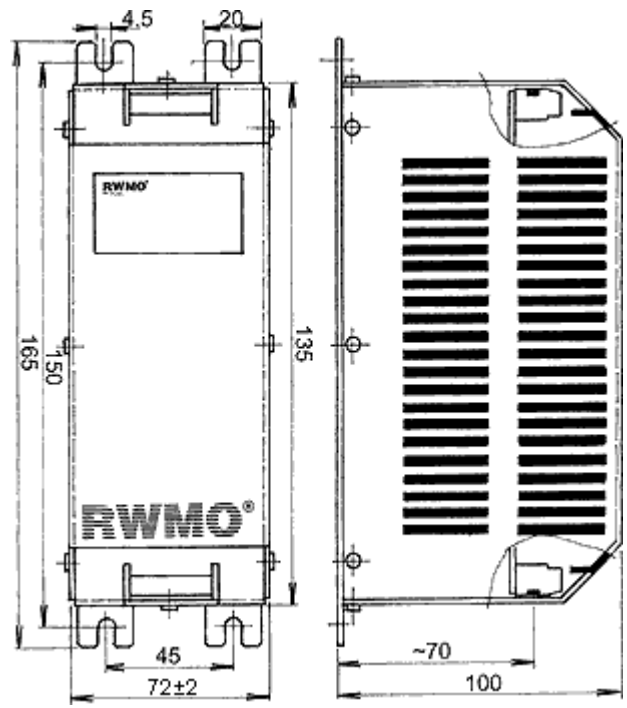

Rozměrový náčrt provedení V

## Odrušovací filtry RWMO pro měniče s 3f napájením

Typ filtru	jm. proud [A]	Hmotnost [kg]	Velikost
NMU043P79-04	4	0,7	1
NMU063P79-04	6,3	0,8	1
NMU103P79-04	10	0,8	1
NMU163P79-04	16	0,85	1
NMV253P79-04	25	1,1	2
NCV253P49-04	25	1,65	4
NMU323P94-10	32	2,4	5
NMU403P94-10	40	2,9	5
NMU633P94-10	63	3,1	5
NMU753P94-10	75	3,2	5

velikost 5

velikost 1

velikost 2

velikost 3

velikost 4

Typ filtru	jm. proud [A]	Hmotnost [kg]	A	B	C	D	E
M1003S02-35	100	7,7	320	300	222	180	125
M1603S02-70	160	9,7	384	360	222	180	148
M2503S02-95	250	10,5	408	380	222	180	152