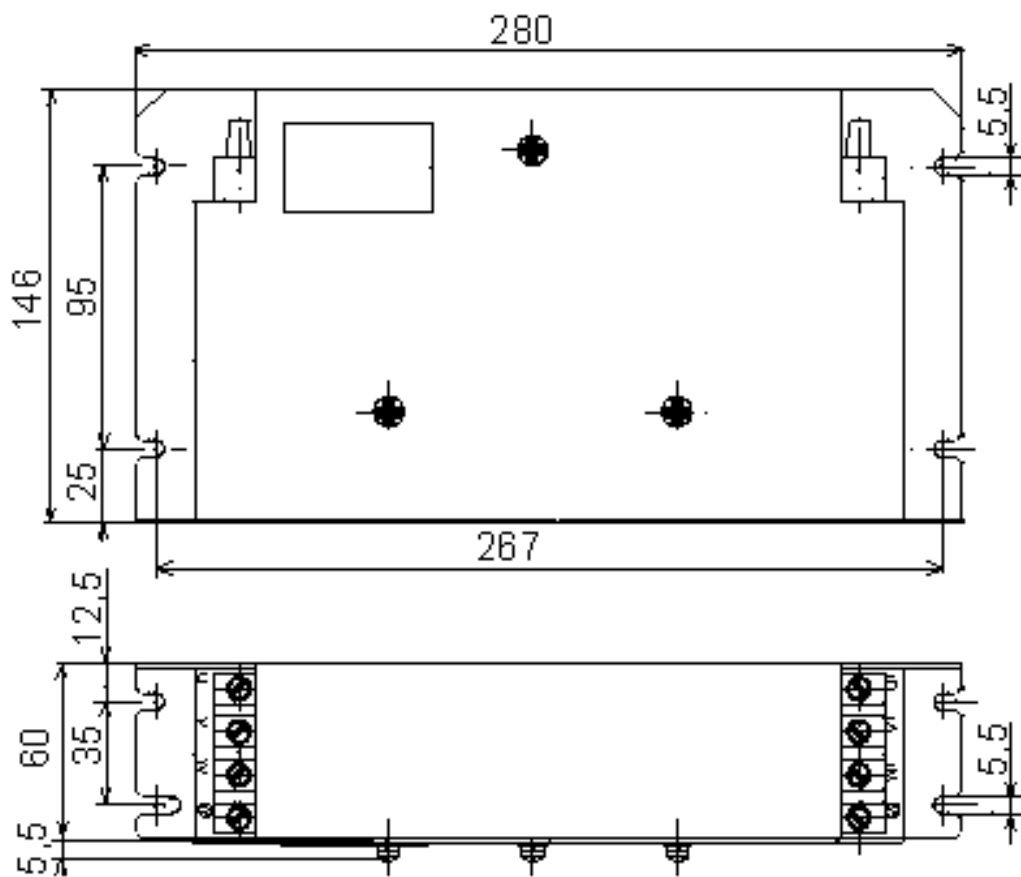

Rozměrový náčrt provedení V

velikost 5

velikost 1

velikost 2

velikost 3

velikost 4

Typ filtru	jm. proud [A]	Hmotnost [kg]	A	B	C	D	E
M1003S02-35	100	7,7	320	300	222	180	125
M1603S02-70	160	9,7	384	360	222	180	148
M2503S02-95	250	10,5	408	380	222	180	152