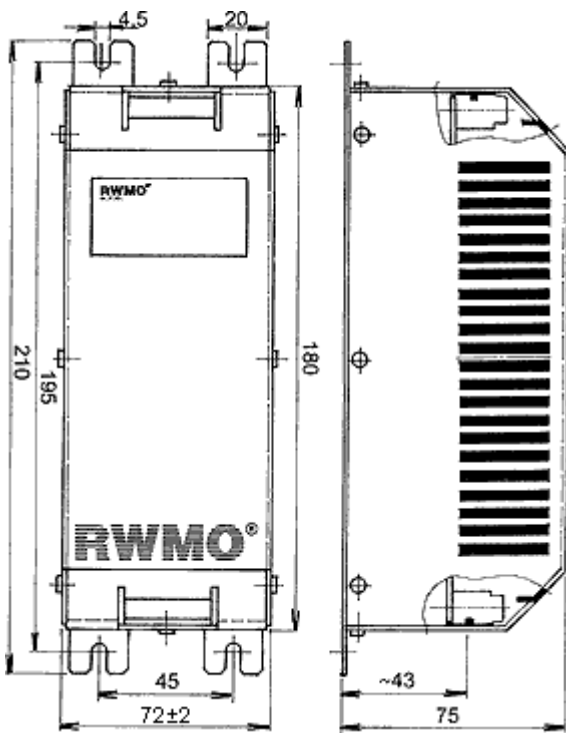

## Odrušovací filtry RWMO pro měniče s 3f napájením

Typ filtru	jm. proud [A]	Hmotnost [kg]	Velikost
NMU043P79-04	4	0,7	1
NMU063P79-04	6,3	0,8	1
NMU103P79-04	10	0,8	1
NMU163P79-04	16	0,85	1
NMV253P79-04	25	1,1	2
NCV253P49-04	25	1,65	4
NMU323P94-10	32	2,4	5
NMU403P94-10	40	2,9	5
NMU633P94-10	63	3,1	5
NMU753P94-10	75	3,2	5

velikost 5

velikost 1

velikost 2

velikost 3

velikost 4

Typ filtru	jm. proud [A]	Hmotnost [kg]	A	B	C	D	E
M1003S02-35	100	7,7	320	300	222	180	125
M1603S02-70	160	9,7	384	360	222	180	148
M2503S02-95	250	10,5	408	380	222	180	152

## Odrušovací filtry ELFIS k měničům 90-132kW

Typ filtru	jmen. proud [A]	Rozměry filtru [mm]					Upevňov. otvory [mm]			Připoj. svorky [mm <sup>2</sup> ]	Kostřící šroub nebo svorka	Hmotnost [kg]
		A	Amax	B	Bmax	C	A1	B1	ØD			
<b>3ELF200L</b>	200	420	490	240	300	105	310	270	11	70	35mm <sup>2</sup>	~9,5
<b>3ELF400L</b>	400	470	540	270	330	180	340	300	11	2x70	70mm <sup>2</sup>	~19