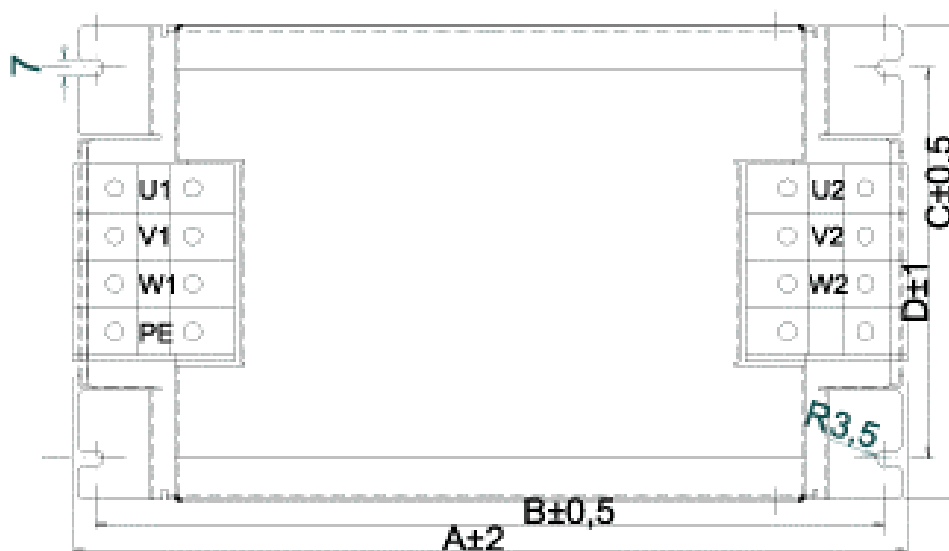

velikost 5

velikost 1

velikost 2

velikost 3

velikost 4

Typ filtru	jm. proud [A]	Hmotnost [kg]	A	B	C	D	E
M1003S02-35	100	7,7	320	300	222	180	125
M1603S02-70	160	9,7	384	360	222	180	148
M2503S02-95	250	10,5	408	380	222	180	152

## Odrušovací filtry ELFIS k měničům 90-132kW

Typ filtru	jmen. proud [A]	Rozměry filtru [mm]					Upevňov. otvory [mm]			Připoj. svorky [mm <sup>2</sup> ]	Kostřící šroub nebo svorka	Hmotnost [kg]
		A	Amax	B	Bmax	C	A1	B1	ØD			
<b>3ELF200L</b>	200	420	490	240	300	105	310	270	11	70	35mm <sup>2</sup>	~9,5
<b>3ELF400L</b>	400	470	540	270	330	180	340	300	11	2x70	70mm <sup>2</sup>	~19