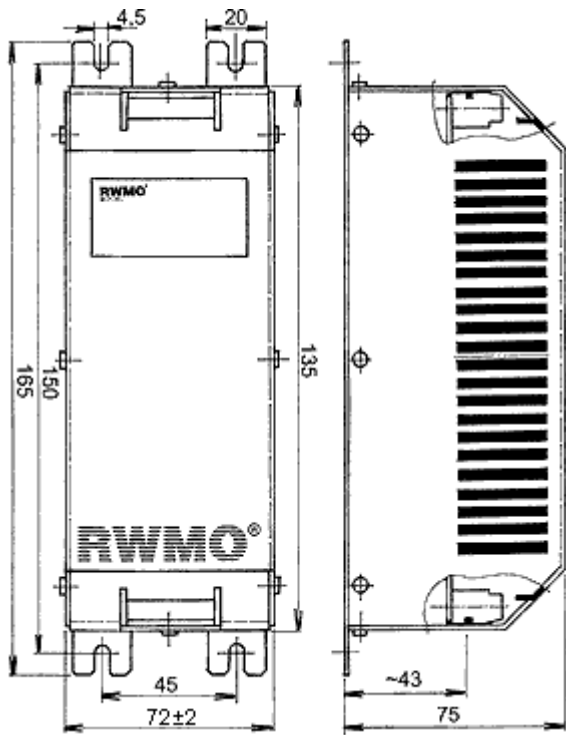

## Odrušovací filtry RWMO pro měniče s 1f napájením

Typ filtru	Jm. proud [A]	Hmotnost [kg]
NLA062P72-04V	6.3	0,53
NLA102P72-04V	10	0,53
NLA162P72-04V	16	0,53
NLA252P72-04V	25	0,53

Rozměrový náčrt provedení 1

Rozměrový náčrt provedení V

## Odrušovací filtry RWMO pro měniče s 3f napájením

Typ filtru	jm. proud [A]	Hmotnost [kg]	Velikost
NMU043P79-04	4	0,7	1
NMU063P79-04	6,3	0,8	1
NMU103P79-04	10	0,8	1
NMU163P79-04	16	0,85	1
NMV253P79-04	25	1,1	2
NCV253P49-04	25	1,65	4
NMU323P94-10	32	2,4	5
NMU403P94-10	40	2,9	5
NMU633P94-10	63	3,1	5
NMU753P94-10	75	3,2	5

velikost 5

velikost 1

velikost 2

velikost 3

velikost 4

Typ filtru	jm. proud [A]	Hmotnost [kg]	A	B	C	D	E
M1003S02-35	100	7,7	320	300	222	180	125
M1603S02-70	160	9,7	384	360	222	180	148
M2503S02-95	250	10,5	408	380	222	180	152