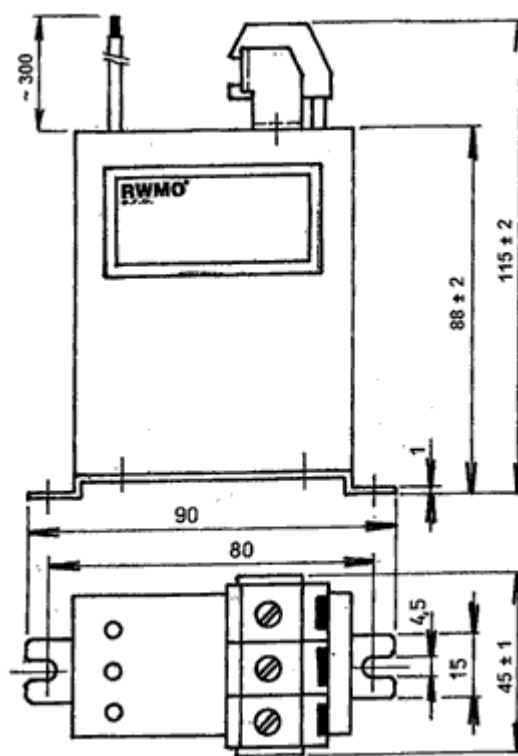

## Odrušovací filtry RWMO pro měniče s 1f napájením

Typ filtru	Jm. proud [A]	Hmotnost [kg]
NLA062P72-04V	6.3	0,53
NLA102P72-04V	10	0,53
NLA162P72-04V	16	0,53
NLA252P72-04V	25	0,53

Rozměrový náčrt provedení 1

Rozměrový náčrt provedení V

velikost 5

velikost 1

velikost 2

velikost 3

velikost 4

Typ filtru	jm. proud [A]	Hmotnost [kg]	A	B	C	D	E
M1003S02-35	100	7,7	320	300	222	180	125
M1603S02-70	160	9,7	384	360	222	180	148
M2503S02-95	250	10,5	408	380	222	180	152