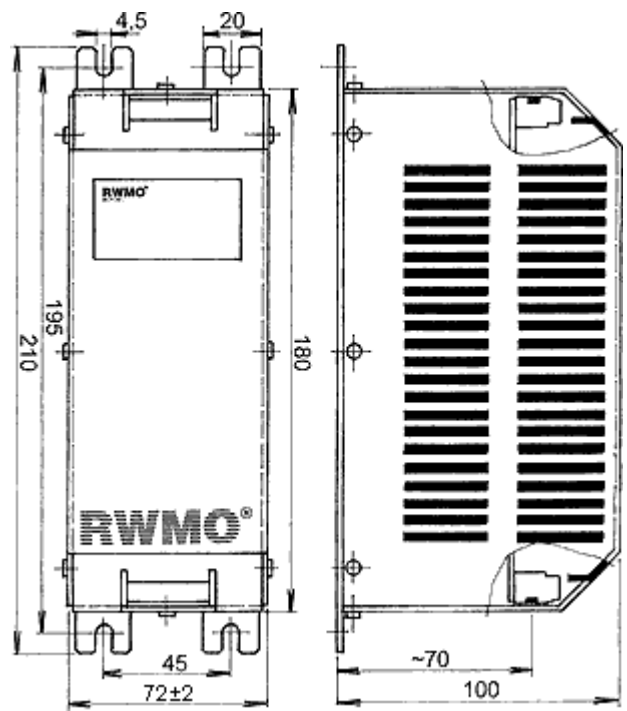

velikost 5

velikost 1

velikost 2

velikost 3

velikost 4

Typ filtru	jm. proud [A]	Hmotnost [kg]	A	B	C	D	E
M1003S02-35	100	7,7	320	300	222	180	125
M1603S02-70	160	9,7	384	360	222	180	148
M2503S02-95	250	10,5	408	380	222	180	152

## Odrušovací filtry ELFIS k měničům 90-132kW

Typ filtru	jmen. proud [A]	Rozměry filtru [mm]					Upevňov. otvory [mm]			Připoj. svorky [mm <sup>2</sup> ]	Kostřící šroub nebo svorka	Hmotnost [kg]
		A	Amax	B	Bmax	C	A1	B1	ØD			
<b>3ELF200L</b>	200	420	490	240	300	105	310	270	11	70	35mm <sup>2</sup>	~9,5
<b>3ELF400L</b>	400	470	540	270	330	180	340	300	11	2x70	70mm <sup>2</sup>	~19